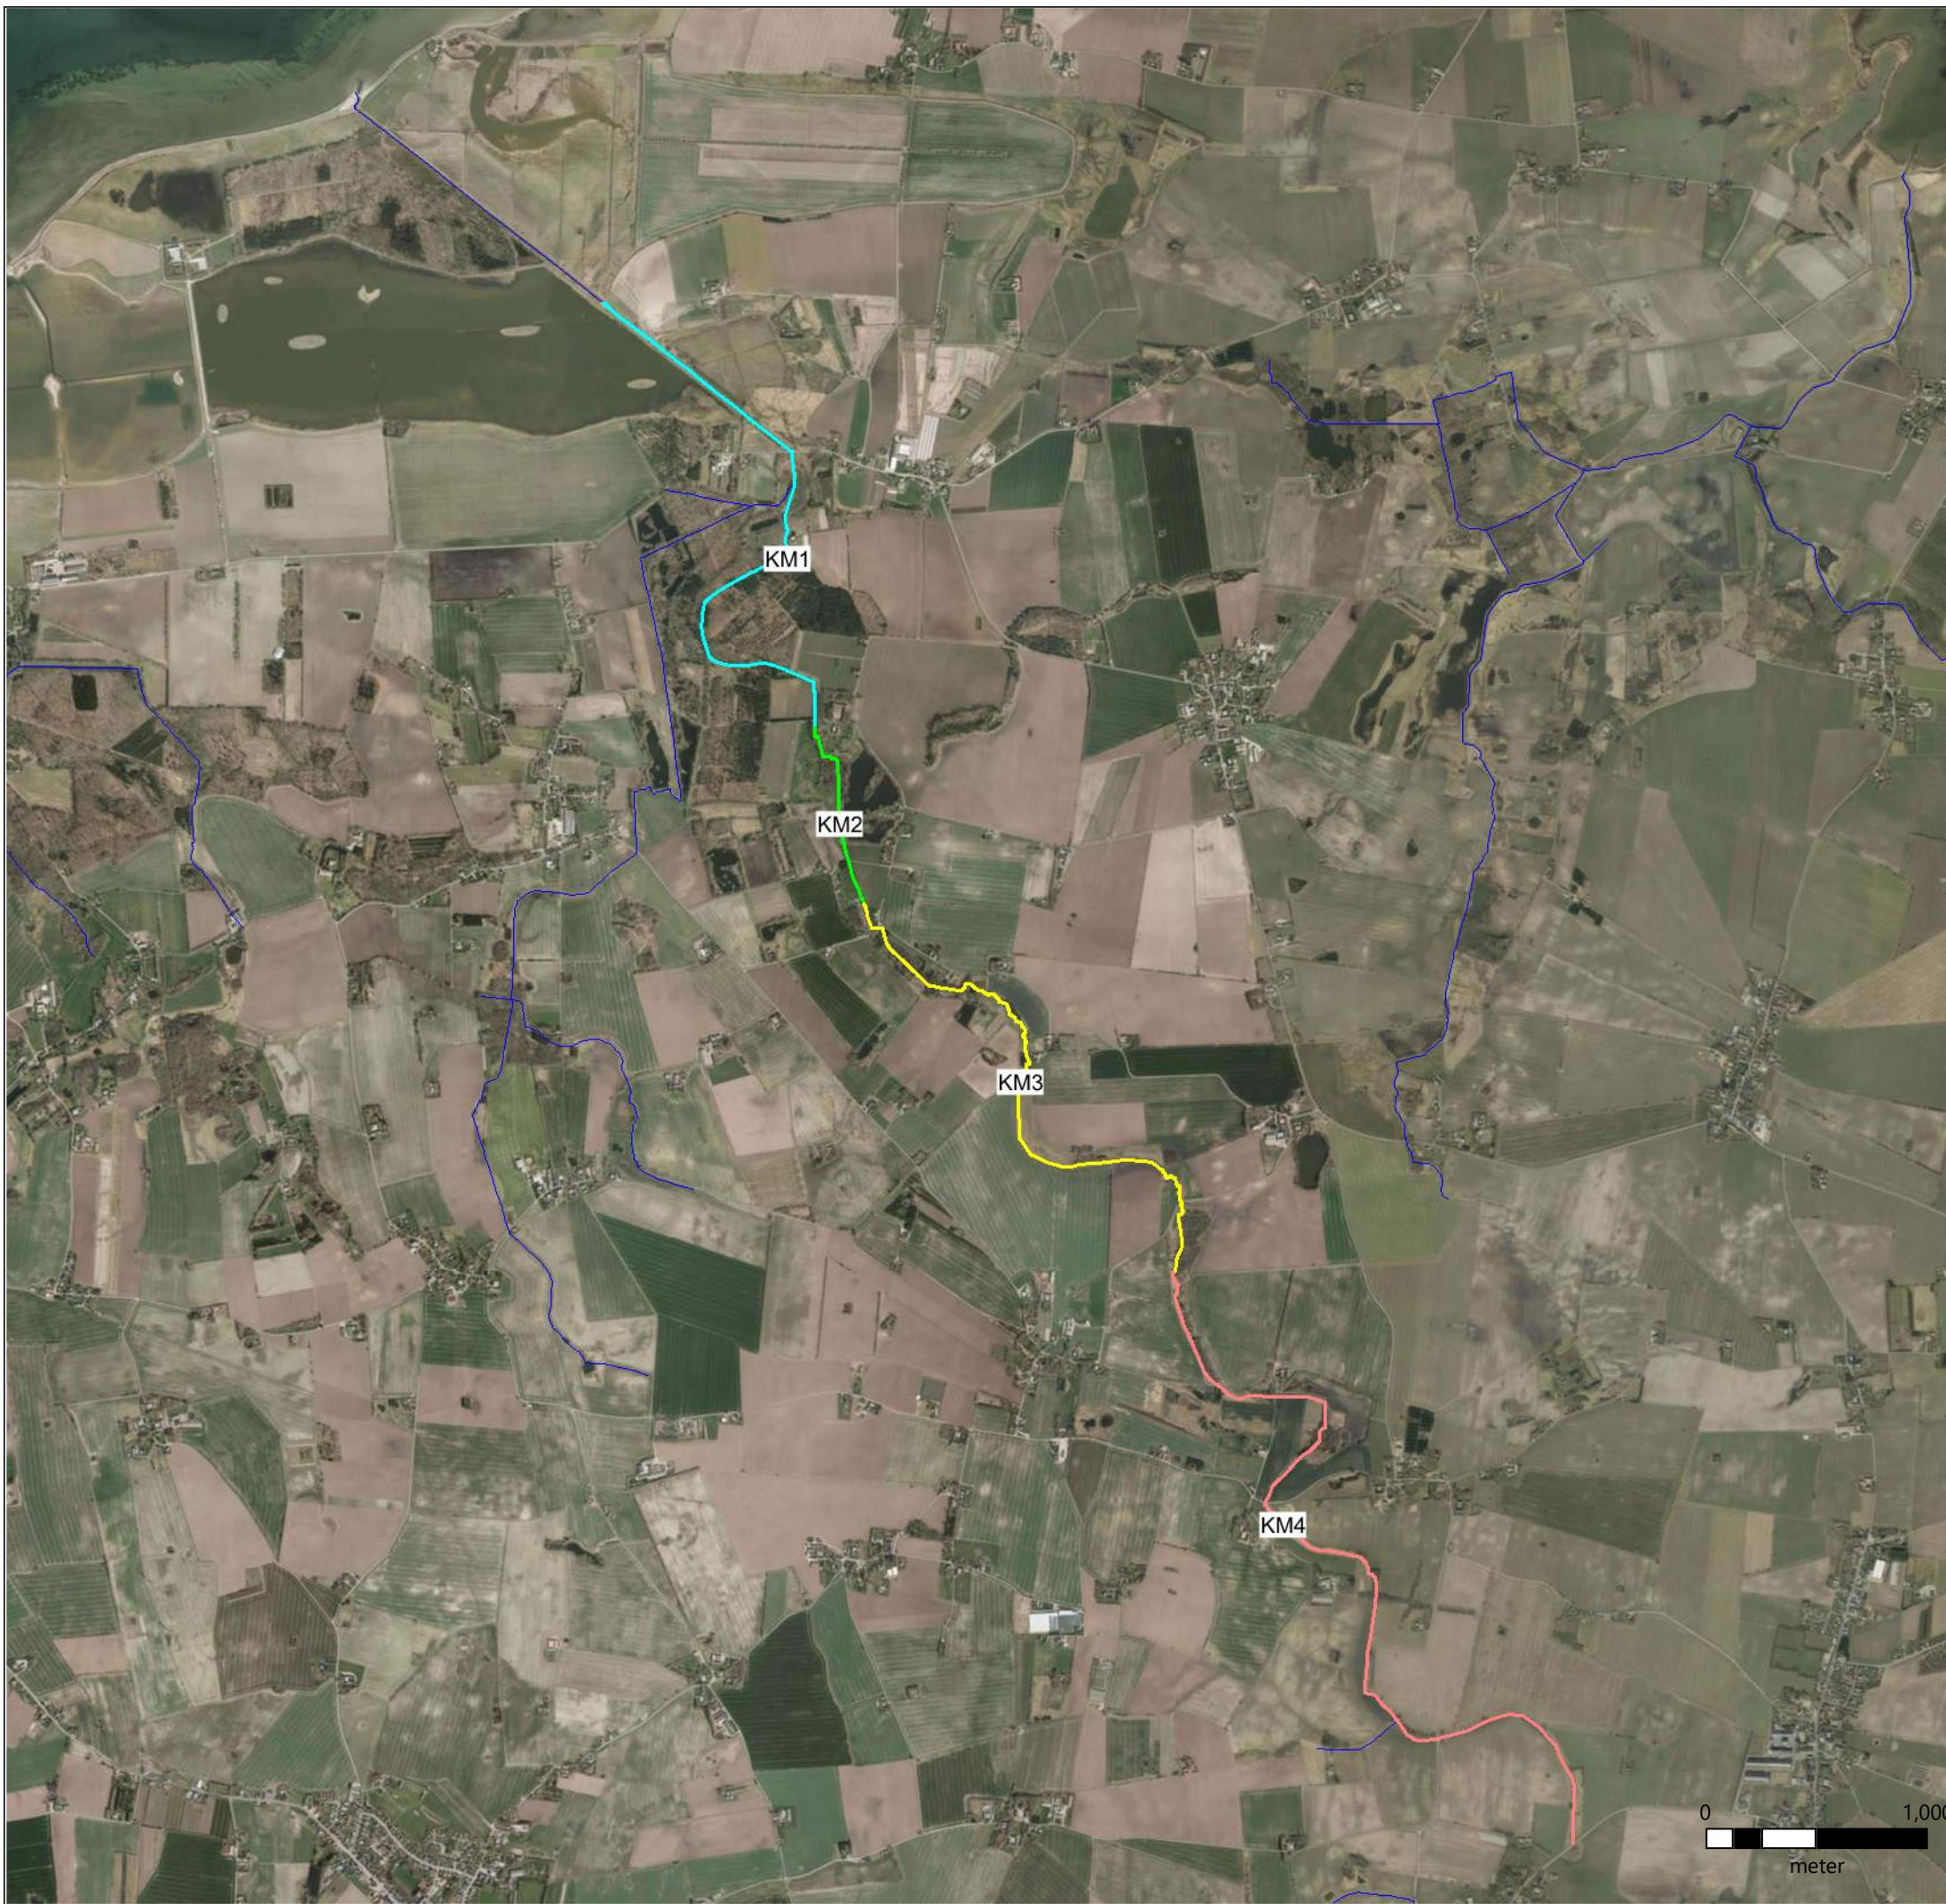

- KM1: ODE-1.12_720
- KM2: ODE-1.12_721
- KM3: ODE-1.12_72
- KM4: o4703

Nordfyns Kommune
 Vandløbsindsatser i Lillebælt opland
 Kragelund Møllebæk - Oversigt