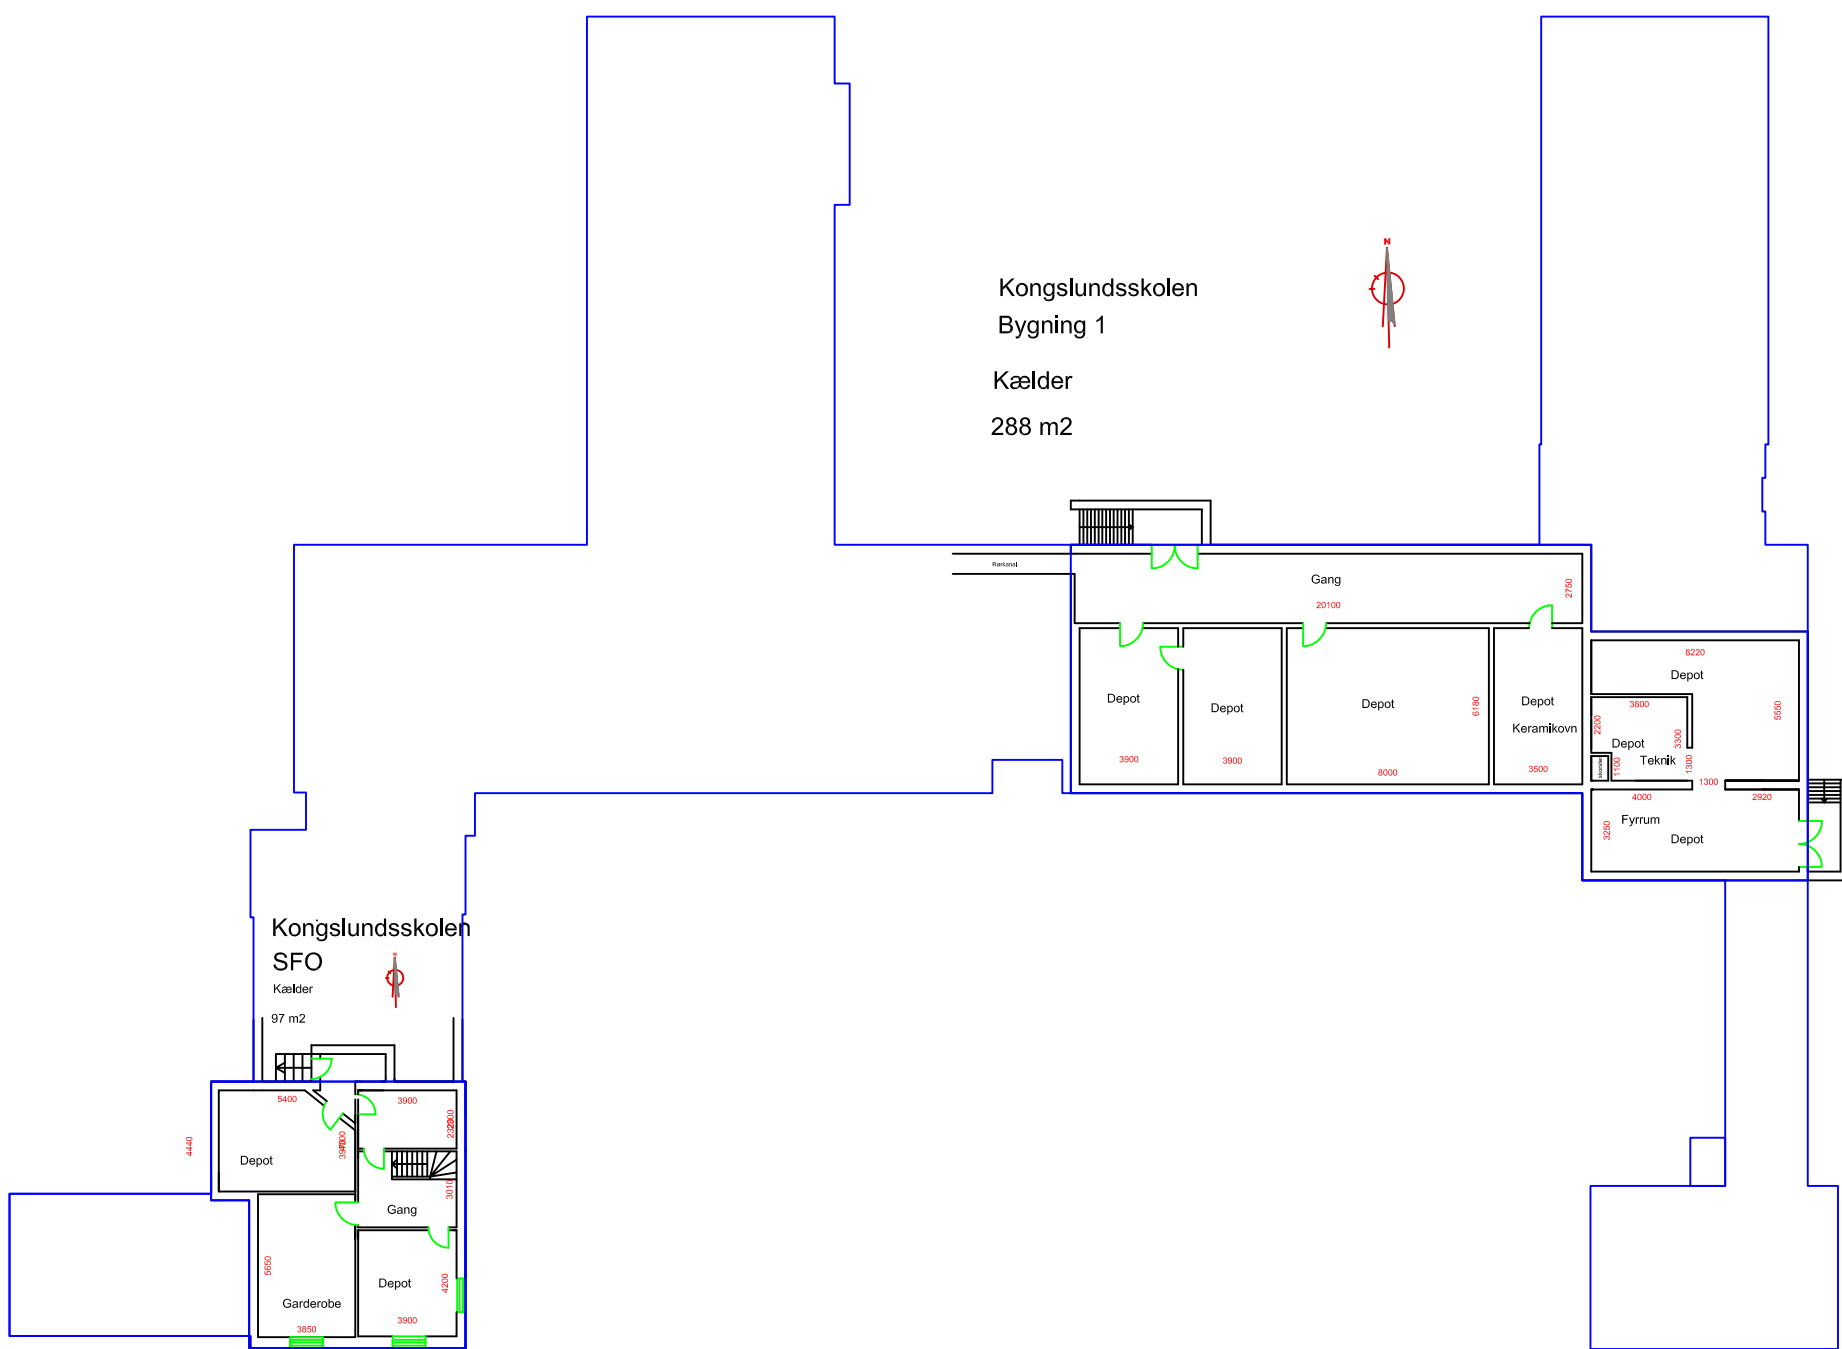

Kongslundsskolen
Bygning 1
Kælder
288 m2

Gule Hus
Kælder
8,6 m2

Kongslundsskolen
SFO
Kælder
97 m2