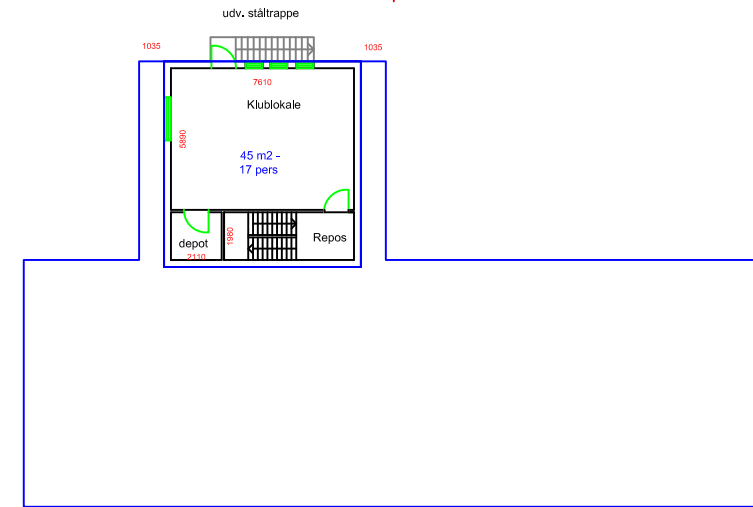

### Kongslundsskolen

Pavillon  
1 sal  
70 m<sup>2</sup>

### Gule Hus

1 sal  
14 m<sup>2</sup>  
70 m<sup>2</sup> uudnyttet